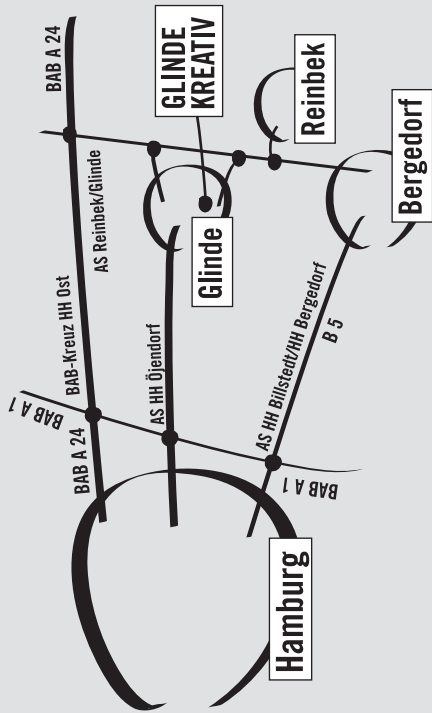

GLINDE KREATIV

Kunsthandwerkermarkt Glinde

28. Oktober und 29. Oktober 2017, 10-18 Uhr

Rathaus und Marcellin-Verbe-Haus

Veranstalter: Roter Panther Kommunikation, Spenglerstraße 43, 23556 Lübeck, Tel.: 0451-58 59 555,
E-Mail: service@roter-panther.de, www.roter-panther.de